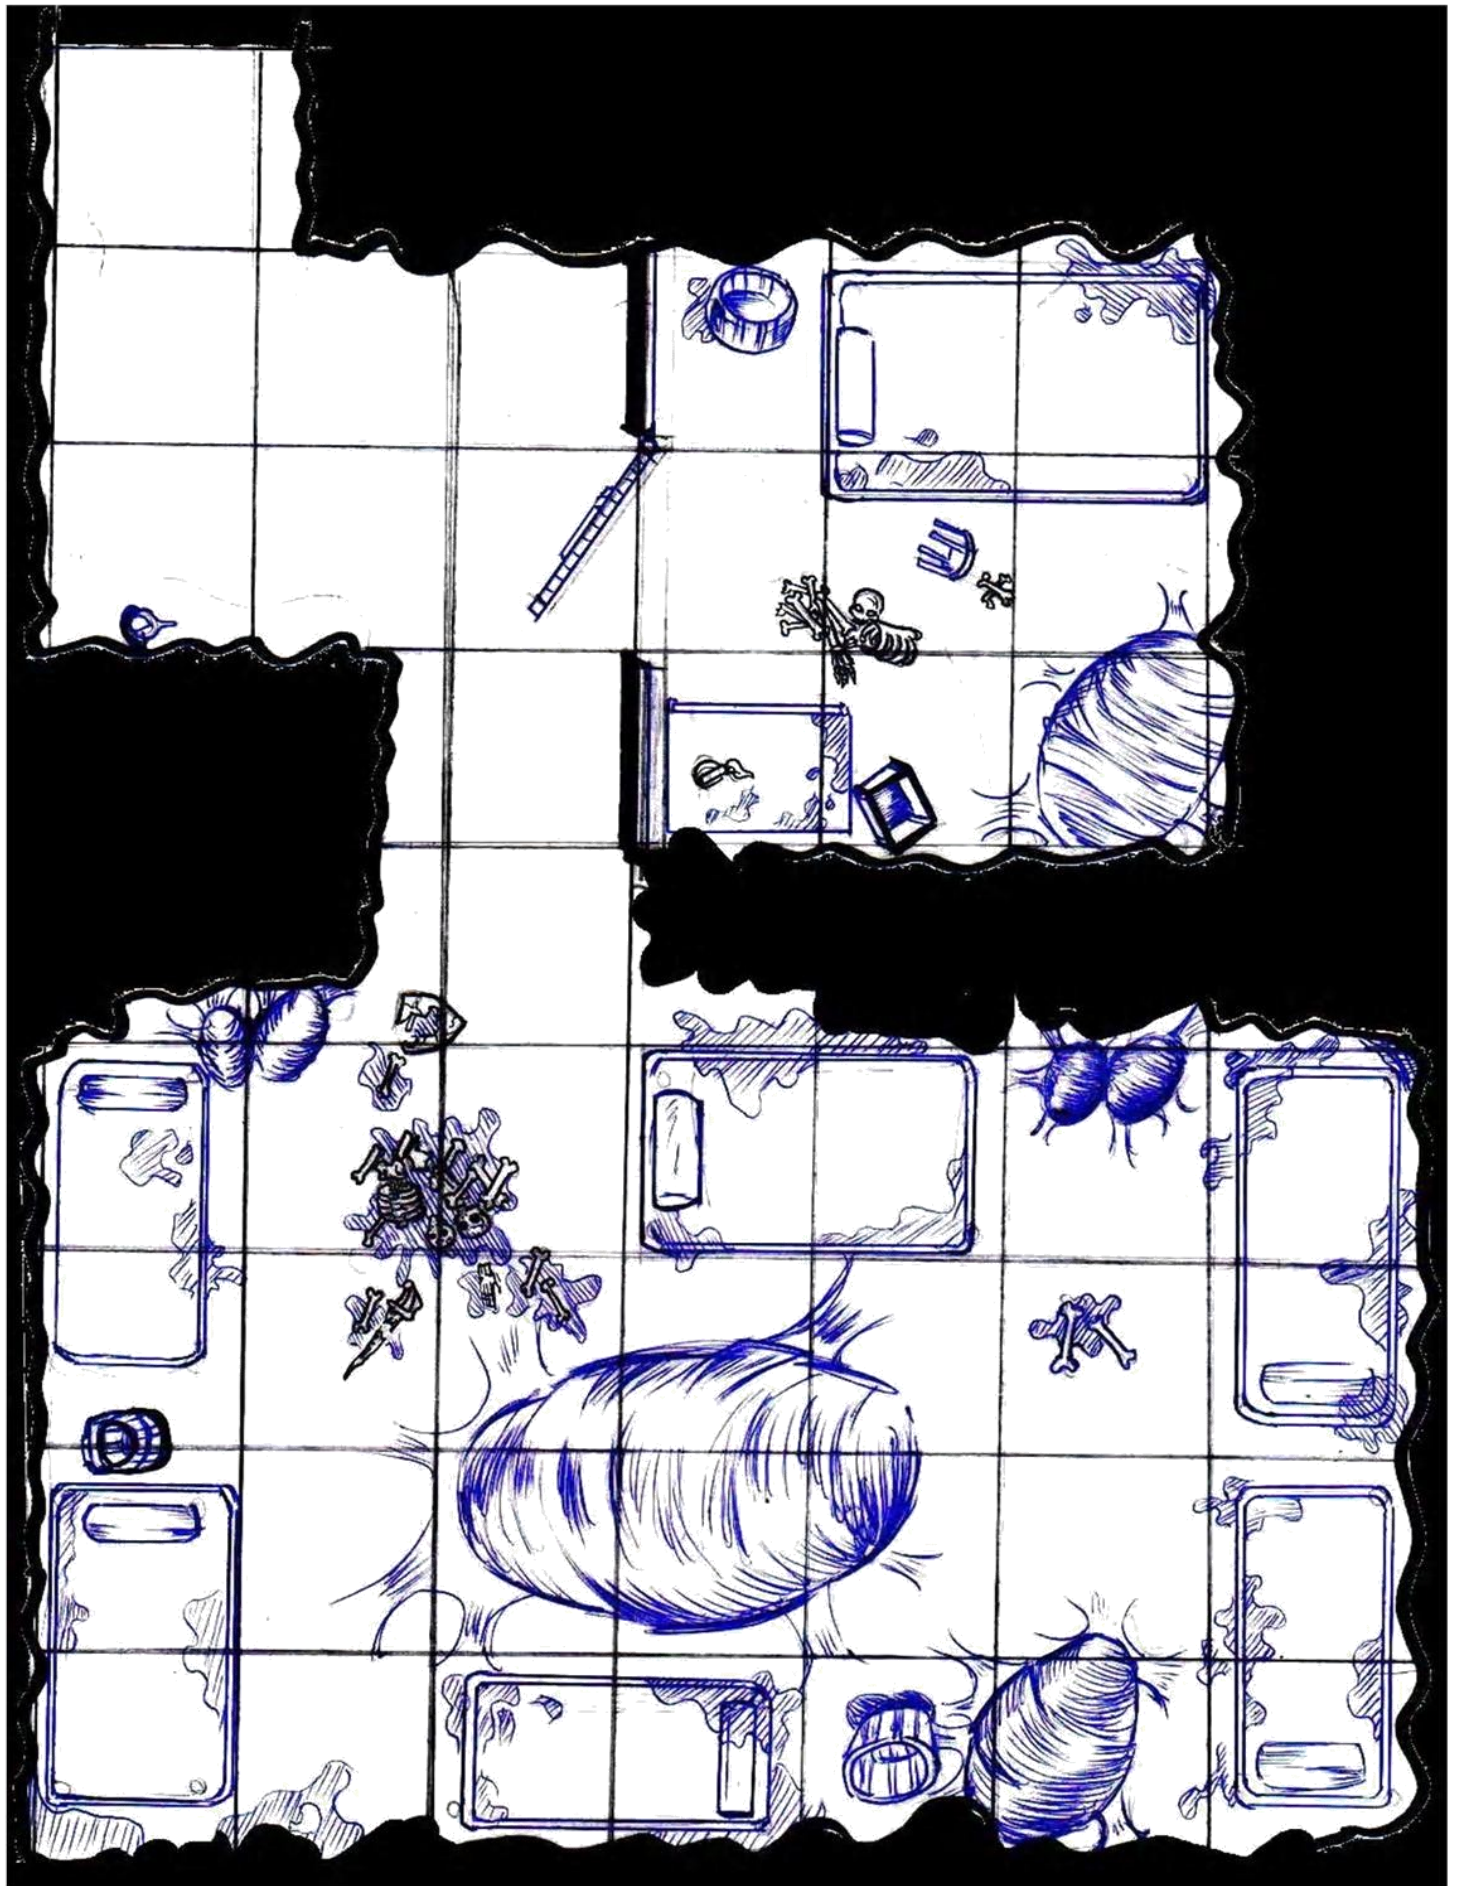

PDF Gratuito

Mapas Modulares

Para imprimir e Montar.

Ilustração de Erivaldo Fernandes

Masmorras Modulares

Um suplemento para imprimir e montar. (Volume 2)

Introdução

O que esperar Deste Suplemento

Olá amigos!

Outra vez eu arrumei o arquivo de forma bem formal para todos. Este é um suplemento para imprimir mapas de masmorras, um narrador que não tenha habilidade de desenhar ou Tempo de desenhar pode imprimir estes mapas em A4, eu organizei todos os mapas para o tamanho de 2,5cm X 2,5cm para ser impresso numa impressora comum.

Índice

01 - Editorial

02- Mapas

01 - Masmorras modulares Vol-2

Esquema da Dungeon da aventura, todas as peças são modulares, podendo montar de formas diferentes.

Ruínas da escola Arcana