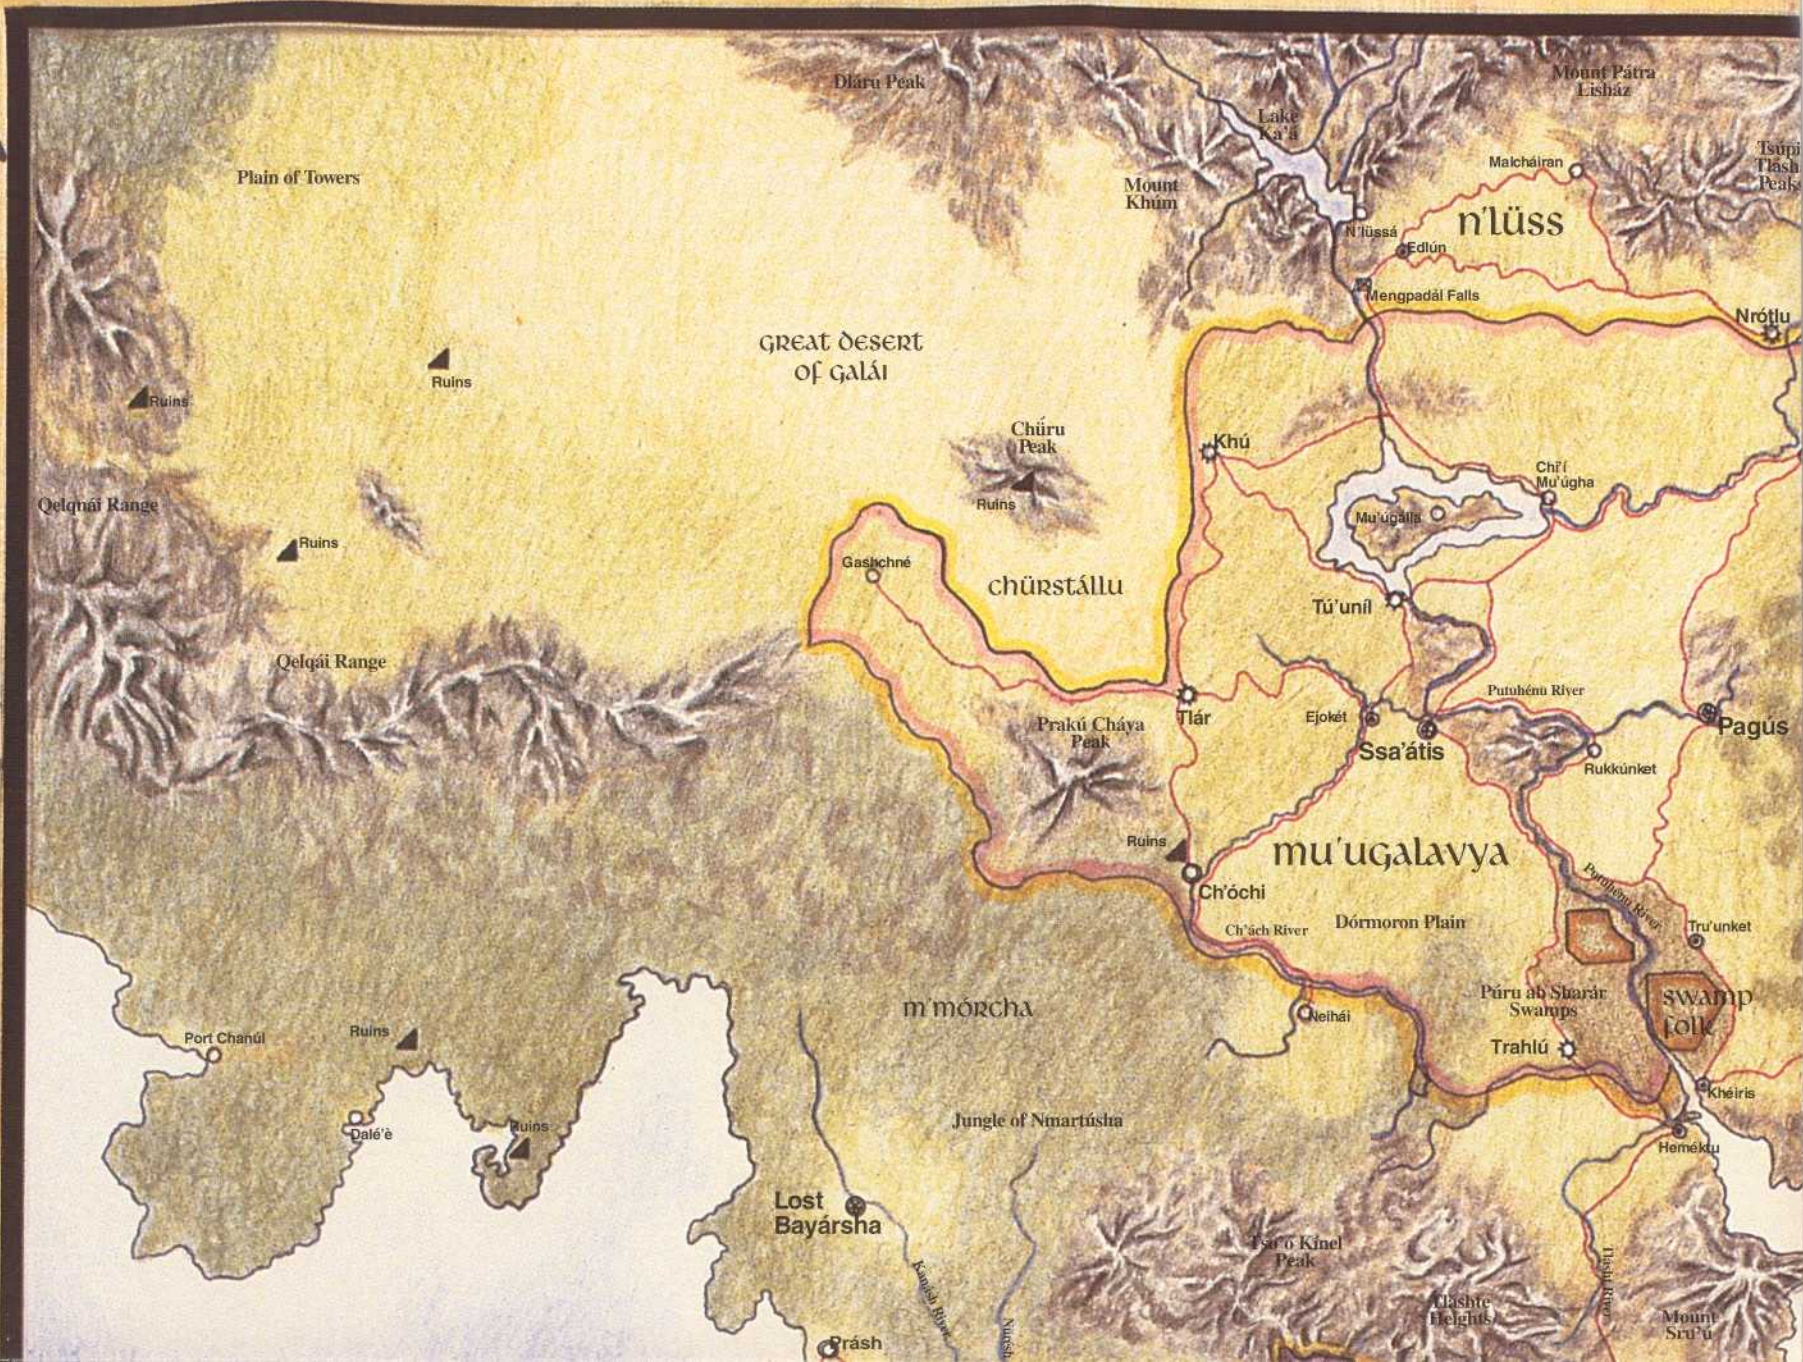

Tékú
The East

hrgá lorúnje

Kánme Island

Ruins of Dza'á

Dréssa isle

Crater of the Unstraightened City

Rancháka Head

plains of glass

land of the nóm

Hlaméé

Walking Lake

Nmóri Peak

Mimoré

Fárisé isles

Aíris

Fárisu

pentrúrtra deeps

chayákkú

Walled Ruins

shunned ones

Rechnó

Báni

Ngakú

Sunken City

Lake Parunál

Káitlan

Trú

Heights of the Lost Maiden

Surrúm Peak

Disunár

Surrúm

High Peaks of Kilámmu