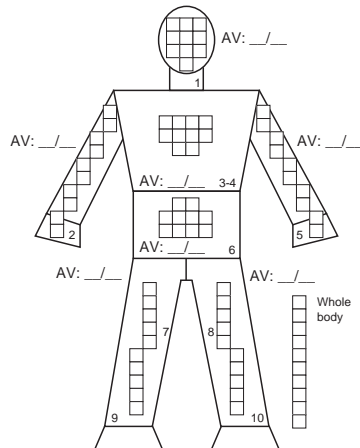

\_\_\_\_\_

\_\_\_\_\_

\_\_\_\_\_

\_\_\_\_\_

\_\_\_\_\_

NPC Name: \_\_\_\_\_

STR : \_\_\_\_  
 AGL : \_\_\_\_  
 AWR : \_\_\_\_  
 WIL : \_\_\_\_  
 HLT : \_\_\_\_  
 POW : \_\_\_\_

**Skills**                      **Level**