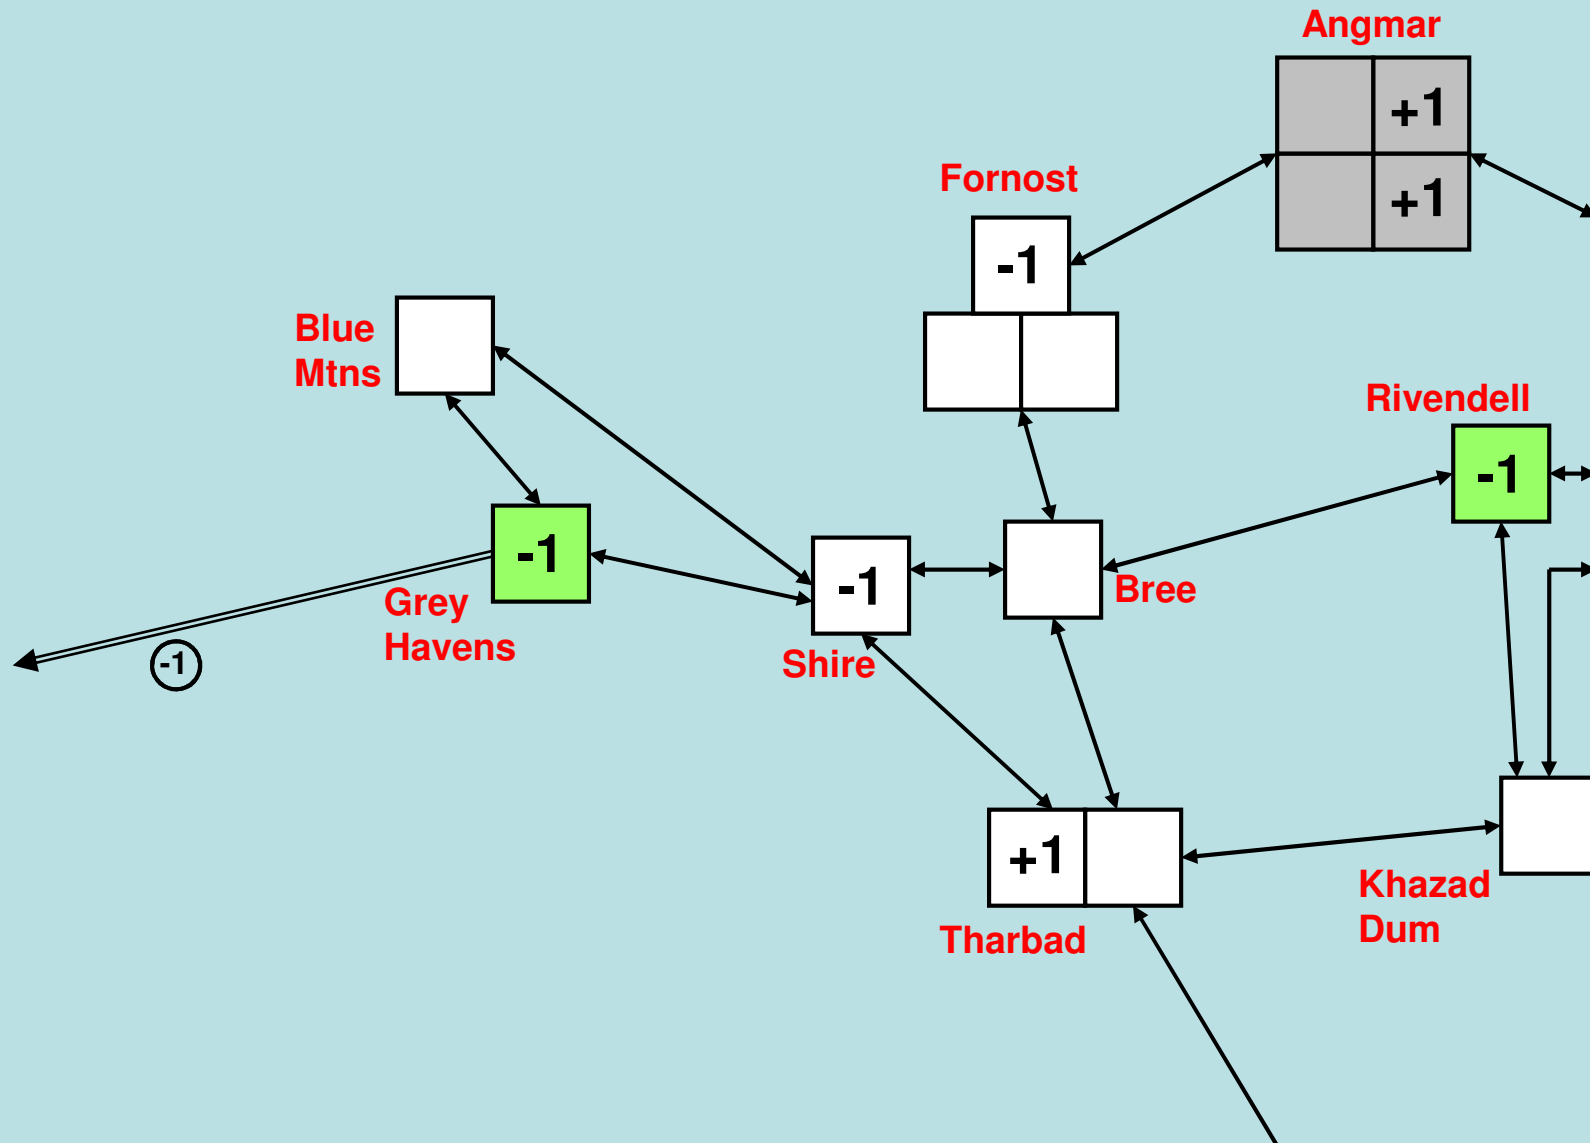

# The Great Plague

# of Middle Earth *J.R.R. 1636-1637*

<b>10</b>	<b>20</b>	<b>30</b>
9	19	29
8	18	28
7	17	27
6	16	26
<b>5</b>	15	25
4	14	24
3	13	23
2	12	22
1	11	21
<b>0</b>	Body Count	

Hillmen

-1

Dol Amroth

Turn Order  
*Lowest Body Count first*