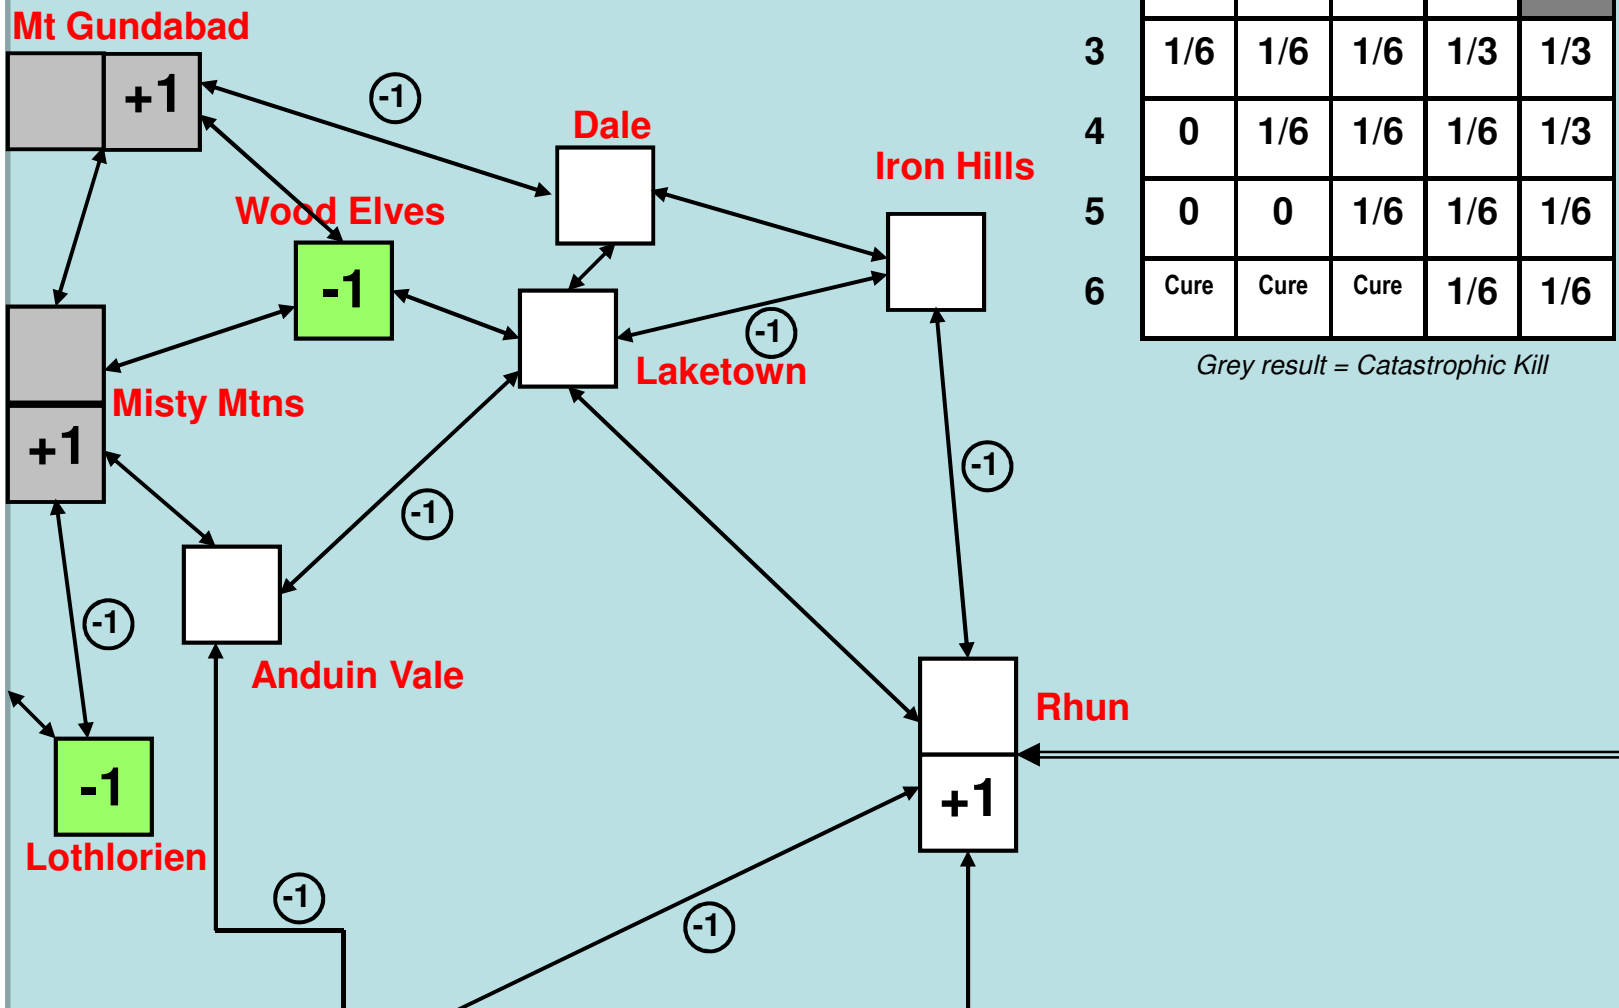

# The Great Plague

# of Middle Earth *J.R.R. 1636-1637*

<b>10</b>	<b>20</b>	<b>30</b>
9	19	29
8	18	28
7	17	27
6	16	26
<b>5</b>	15	25
4	14	24
3	13	23
2	12	22
1	11	21
<b>0</b>	Body Count	

Hillmen

-1

Dol Amroth

Turn Order  
*Lowest Body Count first*