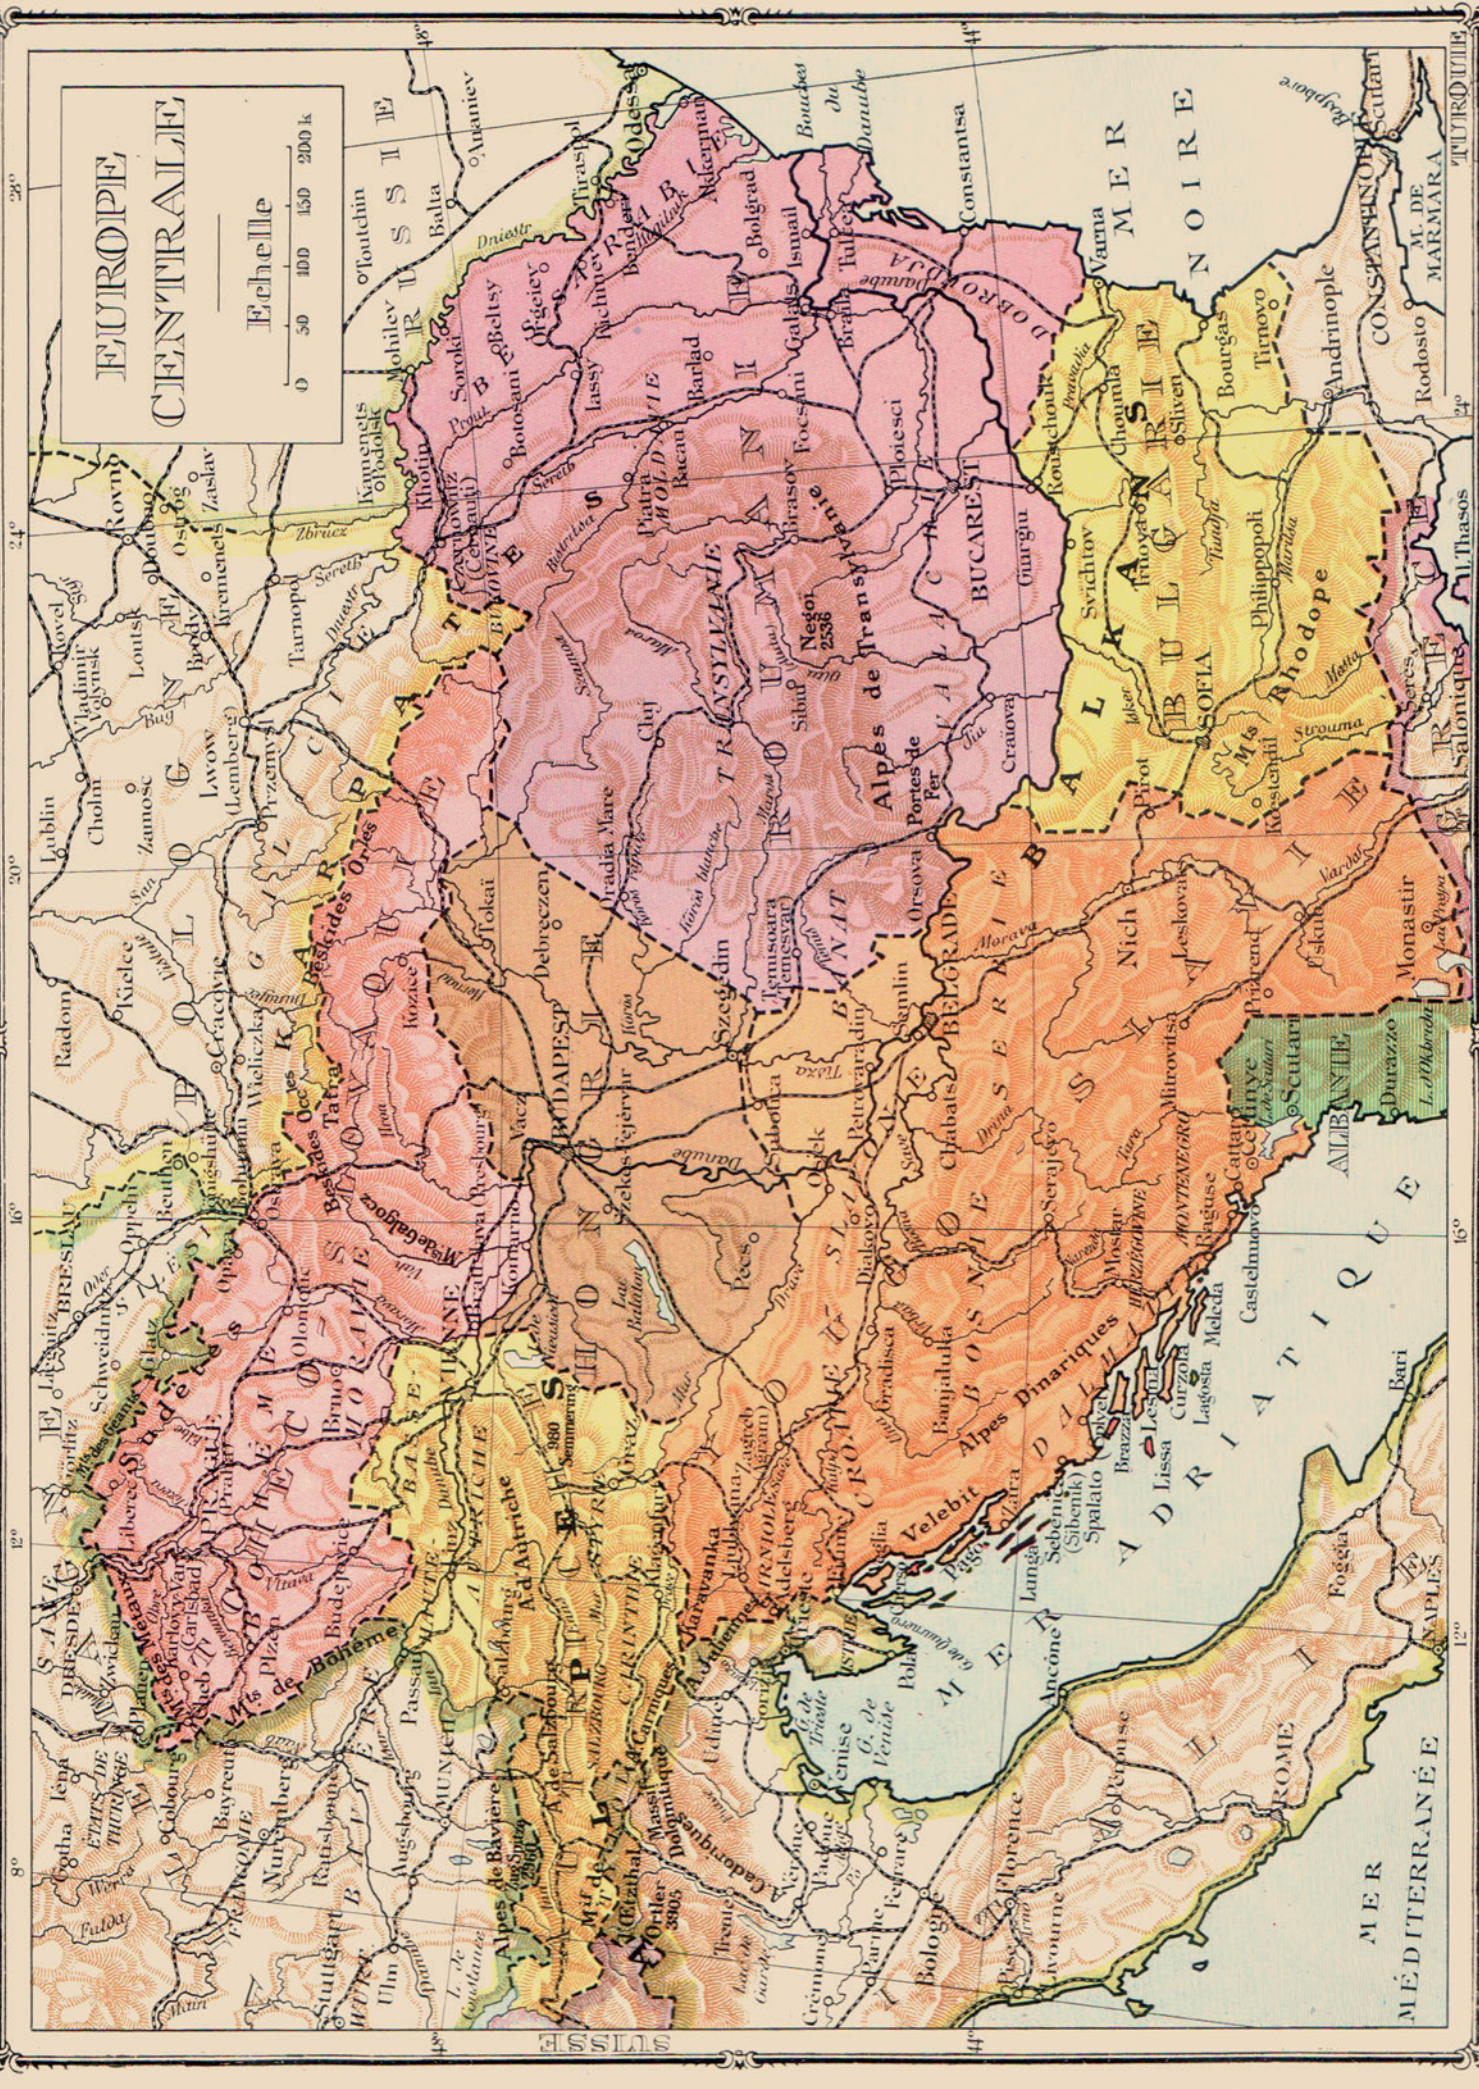

# EUROPE CENTRALE

Echelle

28° 24° 20° 16° 12° 8°

48° 44° 40° 36° 32° 28° 24° 20° 16° 12° 8°

SWITZERLAND

MEDITERRANÉE

MER NOIRE

M. DE MARMARA

CONSTANTINOPLE

Rhodope

ALBANIE

ROME

NAPLES

BARI

FOGGIA

BRINDISI

VIENNE

BOLOGNE

FLORENCE

LIORNE

ALPES DE TRANSYLVANIE

ALPES DYNAMIQUES

ALPES DE BAVIERE

ALPES DE BOHEME

ALPES DE MORAVIE

ALPES DE GALICIE

ALPES DE CARINTHIE

ALPES DE STYRIE

ALPES DE SALZBOURG

ALPES DE TRANSYLVANIE

ALPES DYNAMIQUES

ALPES DE BAVIERE