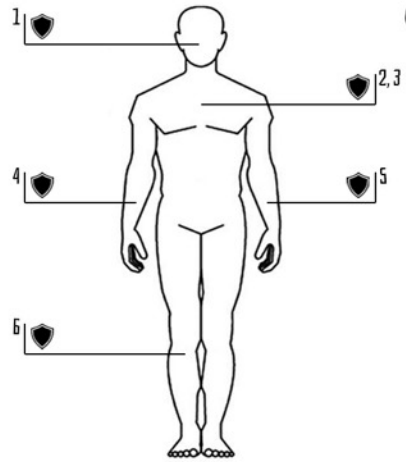

CZAS POKOJU

K8 K10 K12

DUCH POSTĘPU

K8 K10 K12

ZEW WOJNY

K8 K10 K12

FAZA PRZETRWANIA

K8 K10 K12

INICJATYWA:

ODPORNOŚĆ:

ŻYWOTNOŚĆ:

RANY:

KONTUZJA:

KONDYCHA:

WYCZERPANIE:

DARY APOKALIPSY:			CHOROBY:		
NAZWA BRONI:		🔫🔫🔫			
SŁA=	CELNOŚĆ=	ZASIĘG=	SZYBKOSTRZELNOŚĆ=	KOROZJA=	MAGAZYNEK=
NAZWA BRONI:		🔫🔫🔫			
SŁA=	CELNOŚĆ=	ZASIĘG=	SZYBKOSTRZELNOŚĆ=	KOROZJA=	MAGAZYNEK=
NAZWA BRONI:		🔫🔫🔫			
SŁA=	CELNOŚĆ=	ZASIĘG=	SZYBKOSTRZELNOŚĆ=	KOROZJA=	MAGAZYNEK=
BROŃ BIAŁA:					

OPIS POSTACI:

EKWIPUNEK:

SPRZĘT...

- [0] POPULARNY (WARTOŚĆ DO 8 AMO, DOSTĘPNOŚĆ 90%)
 [1] POSPOLITY (WARTOŚĆ DO 25 AMO, DOSTĘPNOŚĆ 85%),
 [2] NIEPOWSZEDNI (WARTOŚĆ DO 50 AMO, DOSTĘPNOŚĆ 65%),
 [3] DEFICYTOWY (WARTOŚĆ DO 100 AMO, DOSTĘPNOŚĆ 50%),
 [4] Z WYŻSZEJ POŁKI (WARTOŚĆ DO 200 AMO, DOSTĘPNOŚĆ 40%),
 [5] TOPOWY (WARTOŚĆ PRZEKRACZA 200 AMO, DOSTĘPNOŚĆ 25%).