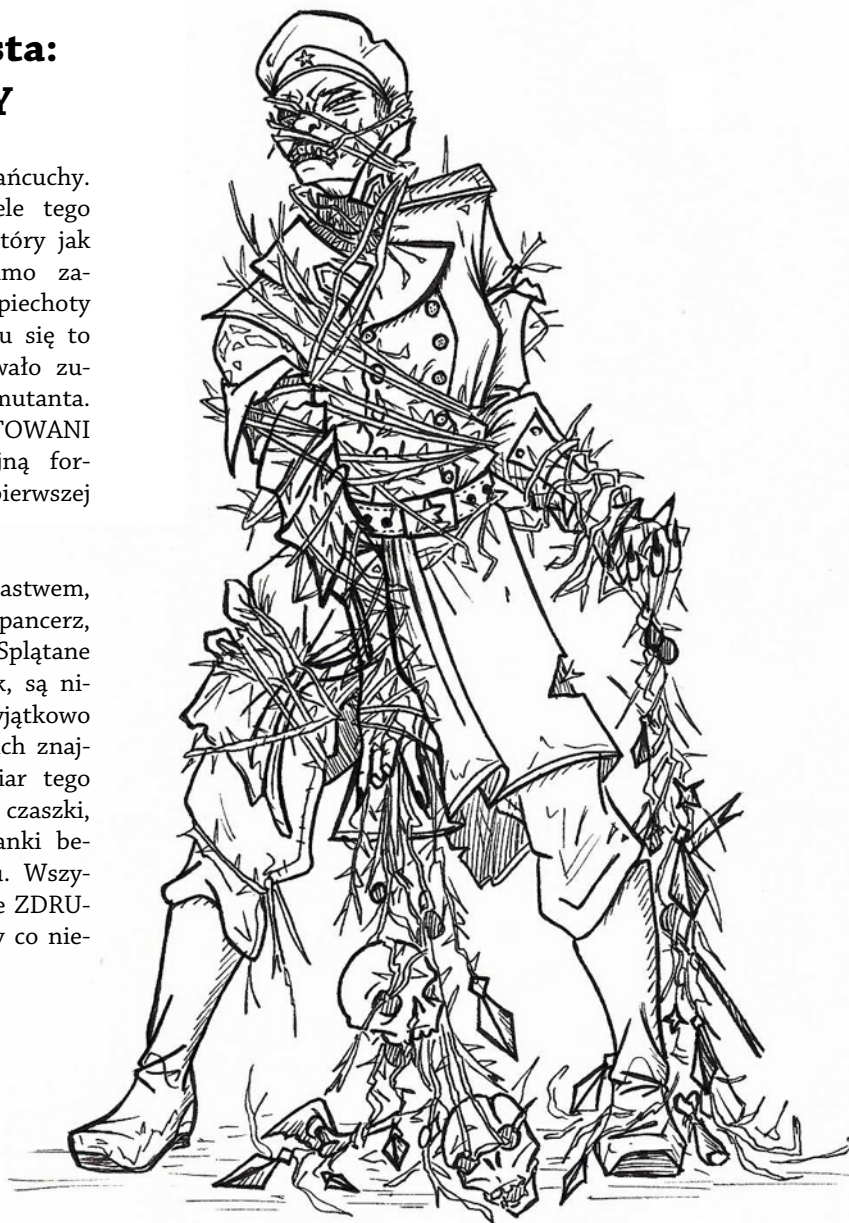

Skalany komunista: ZDRUTOWANY

Zasieki. Druty kolczaste. Łańcuchy. Wszystko to znajdziesz w ciele tego zdegenerowanego komunisty, który jak widać zdołał przetrwać pomimo zaplątania się w te mordercze dla piechoty przeszkody. Nie tylko udało mu się to przeżyć, ale wręcz zapoczątkowało zupełnie nową egzystencję tego mutantu. Można powiedzieć, że ZDRUTOWANI stanowią całkowicie innowacyjną formację oddziałów walczących na pierwszej linii frontu.

Ich kończyny oplątane są żelastwem, które zapewnia im przyzwoity pancerz, a poza tym stanowi uzbrojenie. Splątane druty kolczaste, zwisające z rąk, są niczym zabójcze korbacze lub wyjątkowo sadystyczne baty. W części z nich znajdują się zaplątane szczątki ofiar tego radzieckiego mutantu – całe czaszki, żuchwy, fragmenty gnijącej tkanki bestialsko oderwanej od szkieletu. Wszystko to razem wzięte sprawia, że ZDRUTOWANY jest tyleż przerażający co niebezpieczny!

Czas Pokoju —	Duch Postępu —	Zew Wojny k10+k12	Faza Przetrvania k10+k12
Leszcz: 2 duże akcje, bardzo groźny, nieuchwytny, skoordynowany, zła aura. Twardziel: 3 duże akcje, bardzo groźny, nieuchwytny na maksa, skoordynowany, zła aura.			
Inicjatywa 11	Żywotność Leszcz: 9 Twardziel: 11	Odporność Leszcz: 3 Twardziel: 4	Pełna mobilizacja Leszcz: 2 Twardziel: 3
Pancerz: zmutowana tkanka oraz wryte w nią łańcuch i druty (tułów: +4; ręce, nogi: +3; głowa: +2)			
Trofeum: ubogi łup			
Ekwipunek: —