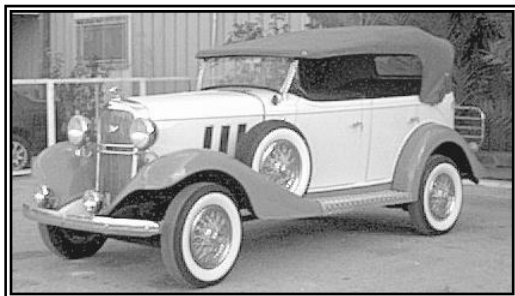

# Voitures – Année 1933

## CHEVROLET:

**Chevrolet 1933 Eagle Town Sedan**

Prix: 545 \$

Capacité: 5 places

**Chevrolet 1933 Eagle Sedan**

Prix: 565 \$

Capacité: 5 places

**Chevrolet 1933 Eagle Cabriolet**

Prix: 565 \$

Capacité: 2 places (+ 2 en malle)

**Chevrolet 1933 Eagle Phaeton**

Prix: 515 \$

Capacité: 5 places