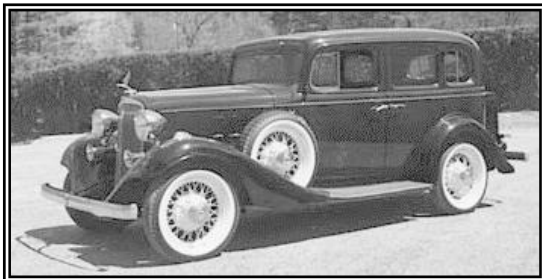

# Voitures – Année 1933

## CHEVROLET:

**Chevrolet 1933 Eagle Town Sedan**

Prix: 545 \$

Capacité: 5 places

**Chevrolet 1933 Eagle Sedan**

Prix: 565 \$

Capacité: 5 places

**Chevrolet 1933 Eagle Cabriolet**