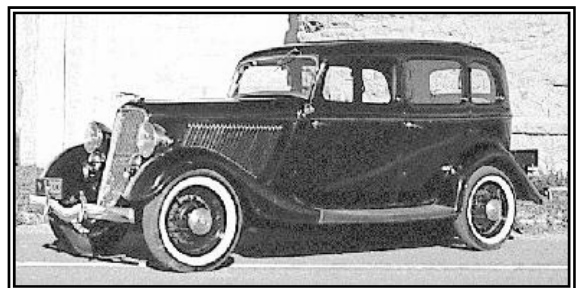

# Voitures – Année 1933

## FORD:

**Ford 1933 Mod. V8-40 Phaeton**

Prix: 495 \$

Capacité: 5 places

**Ford 1933 Mod. V8-40 Tudor Sedan**

Prix: 500 \$

Capacité: 5 places

**Ford 1933 Mod. V8-40 Fordor Sedan**

Prix: 560 \$

Capacité: 5 places

**Ford 1933 Mod. V8-40 Coupé**

Prix: 440 \$

Capacité: 2 places