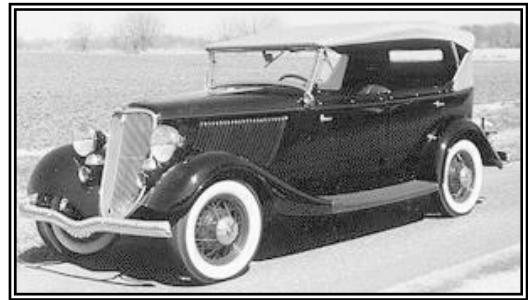

FORD:

Ford 1933 Mod. V8-40 Phaeton

Prix: 495 $

Capacité: 5 places