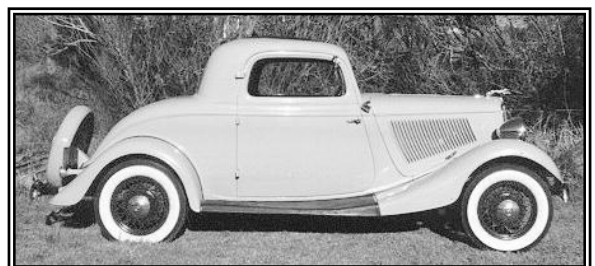

# Voitures – Année 1933

## FORD:

**Ford 1933 Mod. V8-40 Phaeton**

Prix: 495 \$

Capacité: 5 places

**Ford 1933 Mod. V8-40 Tudor Sedan**

Prix: 500 \$

Capacité: 5 places

**Ford 1933 Mod. V8-40 Fordor Sedan**

Prix: 560 \$

Capacité: 5 places

**Ford 1933 Mod. V8-40 Coupé**

Prix: 440 \$

Capacité: 2 places